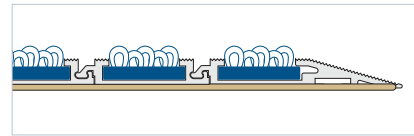

Basmat Atenea

9 mm de altura

- Estructura: 100% aluminio.
- Indicado para: Suelos laminados y suelos de cualquier altura.
- Altura: 9 mm.
- Anchura del perfil: 33 mm.
- Perfiles por metro lineal: 30 unidades.
- Accesorios disponibles: Marco perimetral y piezas de esquina.

Basmat Atenea + Rampas

9 mm de altura

- Estructura: 100% aluminio.
- Indicado para: Pavimentos en los que no existe foso.
- Altura: 9 mm.
- Anchura del perfil: 33 mm.
- Perfiles por metro lineal: 30 unidades.
- Accesorios disponibles: Rampas y piezas de esquina.

Basmat Hermes

17 mm de altura

- Estructura: 100% aluminio.
- Indicado para: Instalación encastrada.
- Altura: 17 mm.
- Anchura del perfil: 33 mm.
- Perfiles por metro lineal: 30 unidades.
- Accesorios disponibles: Marco perimetral y piezas de esquina.

Basmat Apolo

22 mm de altura

- Estructura: 100% aluminio.
- Indicado para: Instalación encastrada.
- Altura: 22 mm.
- Anchura del perfil: 33 mm.
- Perfiles por metro lineal: 30 unidades.
- Accesorios disponibles: Marco perimetral y piezas de esquina.