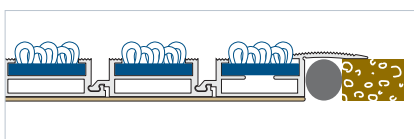

Basmat Atenea + Rampas

9 mm de altura

- Estructura: 100% aluminio.
- Indicado para: Pavimentos en los que no existe foso.
- Altura: 9 mm.
- Anchura del perfil: 33 mm.
- Perfiles por metro lineal: 30 unidades.
- Accesorios disponibles: Rampas y piezas de esquina.

Basmat Hermes

17 mm de altura

- Estructura: 100% aluminio.
- Indicado para: Instalación encastrada.
- Altura: 17 mm.
- Anchura del perfil: 33 mm.
- Perfiles por metro lineal: 30 unidades.
- Accesorios disponibles: Marco perimetral y piezas de esquina.

Basmat Apolo

22 mm de altura

- Estructura: 100% aluminio.
- Indicado para: Instalación encastrada.
- Altura: 22 mm.
- Anchura del perfil: 33 mm.
- Perfiles por metro lineal: 30 unidades.
- Accesorios disponibles: Marco perimetral y piezas de esquina.