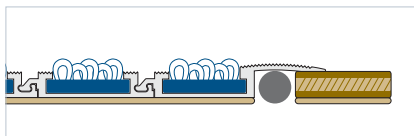

Basmat Atenea

9 mm de altura

- Estructura: 100% aluminio.
- Indicado para: Suelos laminados y suelos de cualquier altura.
- Altura: 9 mm.
- Anchura del perfil: 33 mm.
- Perfiles por metro lineal: 30 unidades.
- Accesorios disponibles: Marco perimetral y piezas de esquina.

Basmat Atenea + Rampas

9 mm de altura

- Estructura: 100% aluminio.
- Indicado para: Pavimentos en los que no existe foso.
- Altura: 9 mm.
- Anchura del perfil: 33 mm.
- Perfiles por metro lineal: 30 unidades.
- Accesorios disponibles: Rampas y piezas de esquina.

Basmat Hermes

17 mm de altura

- Estructura: 100% aluminio.
- Indicado para: Instalación encastrada.
- Altura: 17 mm.
- Anchura del perfil: 33 mm.
- Perfiles por metro lineal: 30 unidades.
- Accesorios disponibles: Marco perimetral y piezas de esquina.

Basmat Apolo

22 mm de altura

- Estructura: 100% aluminio.
- Indicado para: Instalación encastrada.
- Altura: 22 mm.
- Anchura del perfil: 33 mm.
- Perfiles por metro lineal: 30 unidades.
- Accesorios disponibles: Marco perimetral y piezas de esquina.