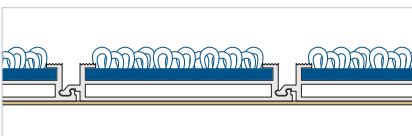

Basmat Hermes

17 mm de altura

- Estructura: 100% aluminio.
- Indicado para: Instalación encastrada.
- Altura: 17 mm.
- Anchura del perfil: 33 mm.
- Perfiles por metro lineal: 30 unidades.
- Accesorios disponibles: Marco perimetral y piezas de esquina.

Basmat Artemis

9 mm de altura

- Estructura: 100% aluminio.
- Indicado para: Su instalación en lugares donde no se desea realizar obras y sustitución de suelos laminados por felpudo. Instalación encastrada.
- Altura: 9 mm.
- Anchura del perfil: 69 mm.
- Perfiles por metro lineal: 14 unidades.
- Accesorios disponibles: Marco perimetral y piezas de esquina.

Basmat Artemis + Rampas

9 mm de altura

- Estructura: 100% aluminio.
- Indicado para: Instalación en superficie.
- Altura: 9 mm.
- Anchura del perfil: 69 mm.
- Perfiles por metro lineal: 14 unidades.
- Accesorios disponibles: Rampas y piezas de esquina.

Basmat Cronos

17 mm de altura

- Estructura: 100% aluminio.
- Indicado para: Instalación encastrada.
- Altura: 17 mm.
- Anchura del perfil: 69 mm.
- Perfiles por metro lineal: 14 unidades.
- Accesorios disponibles: Marco perimetral y piezas de esquina.