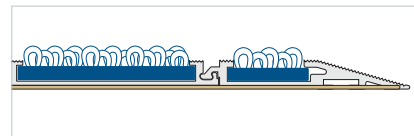

Basmat Hermes

17 mm de altura

- Estructura: 100% aluminio.
- Indicado para: Instalación encastrada.
- Altura: 17 mm.
- Anchura del perfil: 33 mm.
- Perfiles por metro lineal: 30 unidades.
- Accesorios disponibles: Marco perimetral y piezas de esquina.

Basmat Apolo

22 mm de altura

- Estructura: 100% aluminio.
- Indicado para: Instalación encastrada.
- Altura: 22 mm.
- Anchura del perfil: 33 mm.
- Perfiles por metro lineal: 30 unidades.
- Accesorios disponibles: Marco perimetral y piezas de esquina.

Basmat Artemis

9 mm de altura

- Estructura: 100% aluminio.
- Indicado para: Su instalación en lugares donde no se desea realizar obras y sustitución de suelos laminados por felpudo. Instalación encastrada.
- Altura: 9 mm.
- Anchura del perfil: 69 mm.
- Perfiles por metro lineal: 14 unidades.
- Accesorios disponibles: Marco perimetral y piezas de esquina.

Basmat Artemis + Rampas

9 mm de altura

- Estructura: 100% aluminio.
- Indicado para: Instalación en superficie.
- Altura: 9 mm.
- Anchura del perfil: 69 mm.
- Perfiles por metro lineal: 14 unidades.
- Accesorios disponibles: Rampas y piezas de esquina.