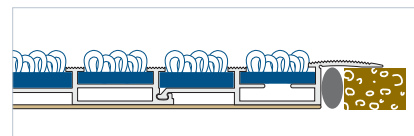

Basmat Hermes

17 mm de altura

- Estructura: 100% aluminio.
- Indicado para: Instalación encastrada.
- Altura: 17 mm.
- Anchura del perfil: 33 mm.
- Perfiles por metro lineal: 30 unidades.
- Accesorios disponibles: Marco perimetral y piezas de esquina.

Basmat Artemis + Rampas

9 mm de altura

- Estructura: 100% aluminio.
- Indicado para: Instalación en superficie.
- Altura: 9 mm.
- Anchura del perfil: 69 mm.
- Perfiles por metro lineal: 14 unidades.
- Accesorios disponibles: Rampas y piezas de esquina.

Basmat Cronos

17 mm de altura

- Estructura: 100% aluminio.
- Indicado para: Instalación encastrada.
- Altura: 17 mm.
- Anchura del perfil: 69 mm.
- Perfiles por metro lineal: 14 unidades.
- Accesorios disponibles: Marco perimetral y piezas de esquina.

Basmat Zeus

17 mm de altura

- Estructura: 100% aluminio.
- Indicado para: Superficies extensas.
- Altura: 17 mm.
- Anchura del perfil: 52 mm.
- Perfiles por metro lineal: 20 unidades.
- Accesorios disponibles: Marco perimetral y piezas de esquina.