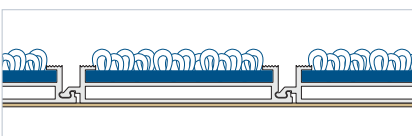

Basmat Apolo

Altezza: 22 mm

- Struttura di alluminio e rifinitura in tessuto, plastica o spazzole.
- Altezza: 22 mm.
- Larghezza del profilo: 33 mm.
- 1 metro quadrato = 30 profili.
- Accessori disponibili per l'incastro.

Basmat Artemis

Altezza: 9 mm

- Struttura di alluminio e rifinitura in tessuto.
- Indicato per grandi superfici.
- Adatto a suoli laminati.
- Altezza: 9 mm.
- Larghezza del profilo: 69 mm.
- 1 metro quadrato = 14 profili.
- Accessori disponibili per l'incastro.

Basmat Artemis + Rampe

Altezza: 9 mm

- Struttura di alluminio e rifinitura in tessuto.
- Indicato per grandi superfici.
- Installazione in superficie.
- Altezza: 9 mm.
- Larghezza del profilo: 69 mm.
- 1 metro quadrato = 14 profili.
- Accessori disponibili per l'incastro.

Basmat Cronos

Altezza: 17 mm

- Struttura di alluminio e rifinitura in tessuto.
- Indicato per grandi superfici.
- Altezza: 17 mm.
- Larghezza del profilo: 69 mm.
- 1 metro quadrato = 14 profili.
- Accessori disponibili per l'incastro.