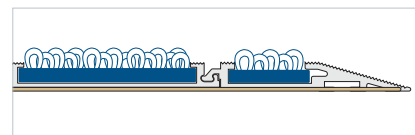

Basmat Hermes

Altezza: 17 mm

- Struttura di alluminio e rifinitura in tessuto, plastica o spazzole.
- Altezza: 17 mm.
- Larghezza del profilo: 33 mm.
- 1 metro quadrato = 30 profili.
- Accessori disponibili per l'incastro.

Basmat Apolo

Altezza: 22 mm

- Struttura di alluminio e rifinitura in tessuto, plastica o spazzole.
- Altezza: 22 mm.
- Larghezza del profilo: 33 mm.
- 1 metro quadrato = 30 profili.
- Accessori disponibili per l'incastro.

Basmat Artemis

Altezza: 9 mm

- Struttura di alluminio e rifinitura in tessuto.
- Indicato per grandi superfici.
- Adatto a suoli laminati.
- Altezza: 9 mm.
- Larghezza del profilo: 69 mm.
- 1 metro quadrato = 14 profili.
- Accessori disponibili per l'incastro.

Basmat Artemis + Rampe

Altezza: 9 mm

- Struttura di alluminio e rifinitura in tessuto.
- Indicato per grandi superfici.
- Installazione in superficie.
- Altezza: 9 mm.
- Larghezza del profilo: 69 mm.
- 1 metro quadrato = 14 profili.
- Accessori disponibili per l'incastro.