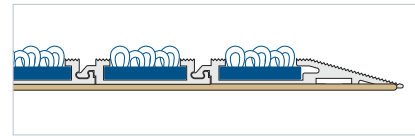

Basmat Atenea

Altezza: 9 mm

- Struttura di alluminio e rifiniture in tessuto, plastica o spazzole.
- Adatto a suoli laminati.
- Altezza: 9 mm.
- Larghezza del profilo: 33 mm.
- 1 metro quadrato = 30 profili.
- Accessori per installazione a incastro.

Basmat Atenea + Rampe

Altezza: 9 mm

- Struttura di alluminio e rifiniture in tessuto, plastica o spazzole.
- Installazione in superficie.
- Altezza: 9 mm.
- Larghezza del profilo: 33 mm.
- 1 metro quadrato = 30 profili.
- Accessori per installazione in superficie.

Basmat Hermes

Altezza: 17 mm

- Struttura di alluminio e rifinitura in tessuto, plastica o spazzole.
- Altezza: 17 mm.
- Larghezza del profilo: 33 mm.
- 1 metro quadrato = 30 profili.
- Accessori disponibili per l'incastro.

Basmat Apolo

Altezza: 22 mm

- Struttura di alluminio e rifinitura in tessuto, plastica o spazzole.
- Altezza: 22 mm.
- Larghezza del profilo: 33 mm.
- 1 metro quadrato = 30 profili.
- Accessori disponibili per l'incastro.